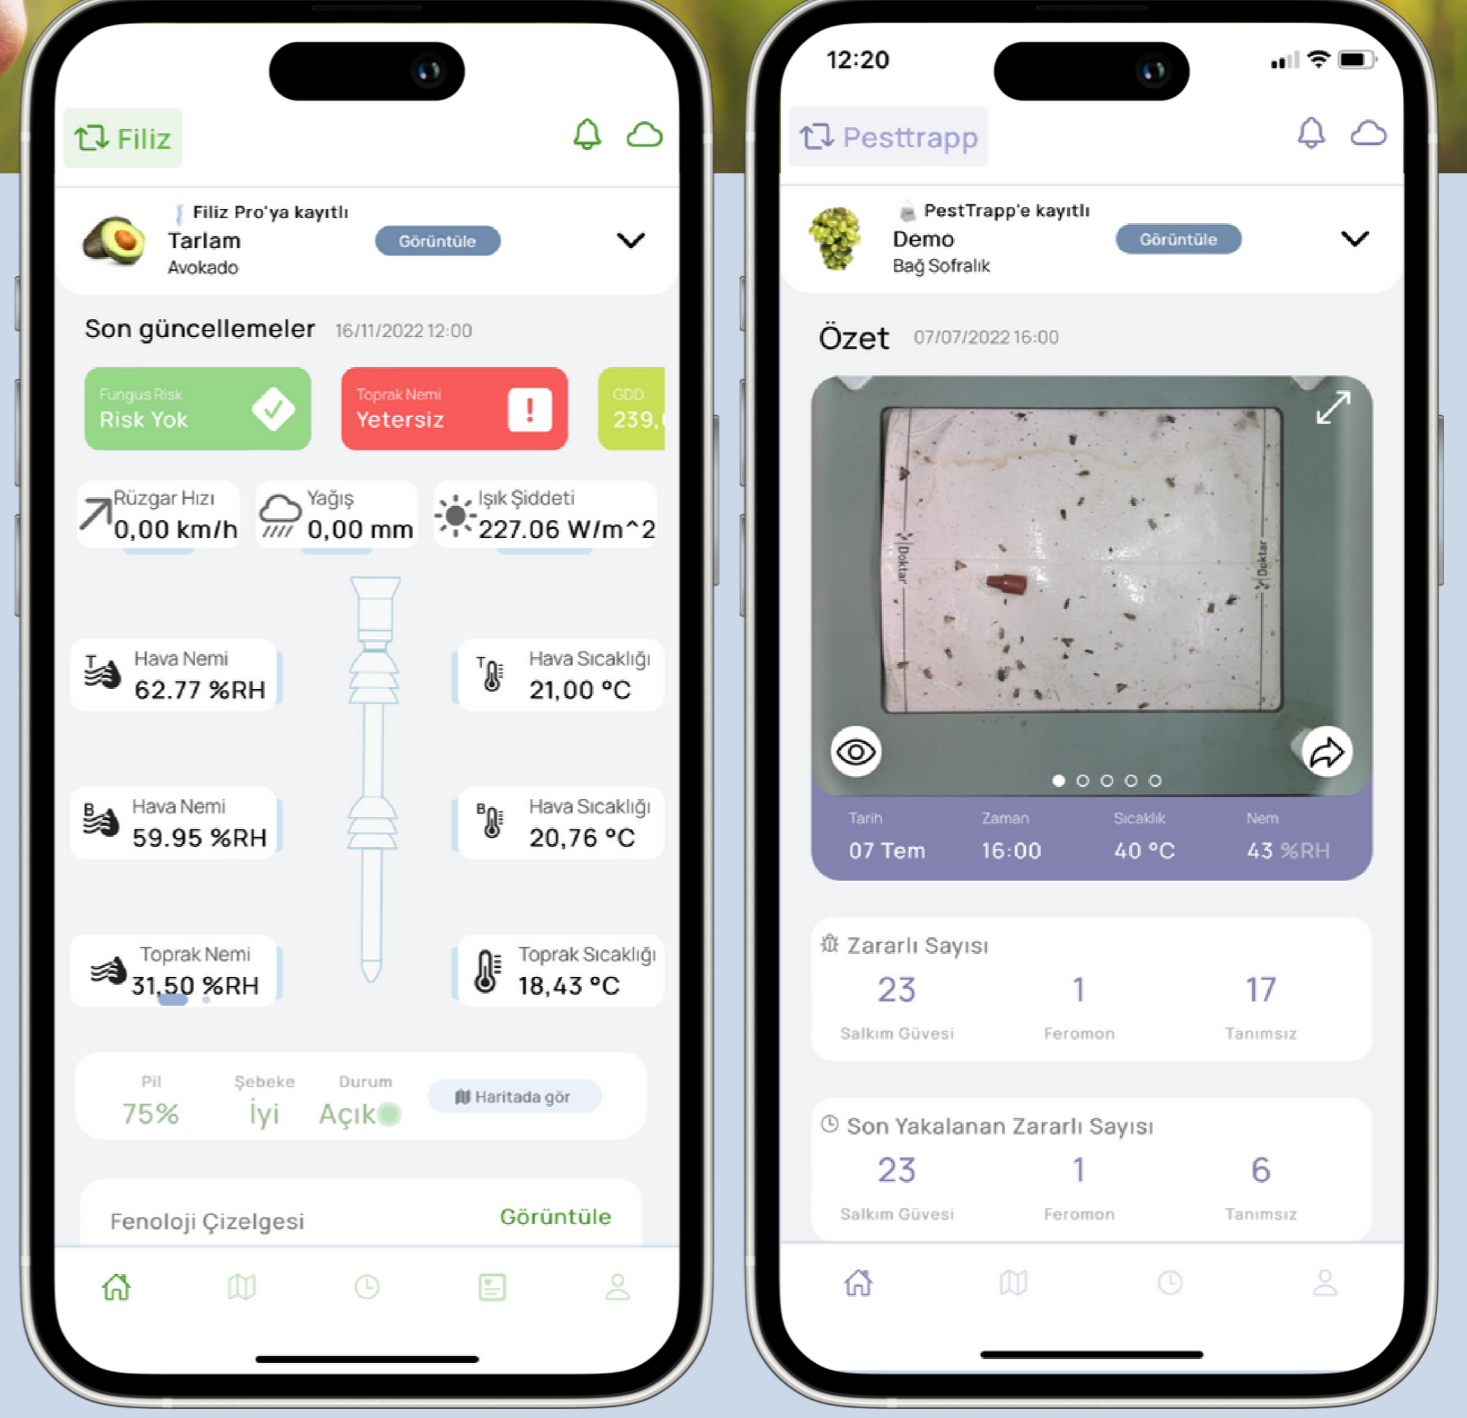

IoTrack

FİLİZ VE PESTTRAP'İN ORTAK UYGULAMASI

IOTRACK NEDİR?

IoTrack, Doktor'ın geliştirdiği Filiz Tarımsal Sensör İstasyonu ve PestTrap Dijital Zararlı Takip İstasyonu cihazlarını tek bir merkezden yönetebilmenizi sağlayan bir mobil uygulamadır.

Nesnelerin İnterneti teknolojisini merkeze alan cihazlardan anlık olarak bildirim almak ve canlı verilere göre hareket etmek amacıyla IoTrack'i kullanabilir, veriye dayalı kararlar vererek veriminizi artırabilirsiniz.

FAYDALARI

● HEPSİ BİR UYGULAMADA

Tüm Filiz ve PestTrap cihazlarınızı tek bir harita üzerinden yönetin. Tüm önemli verileri anasayfanızda görüntüleyin, sorunları hemen fark edin.

● TARLANIZ HEP YANINIZDA

IoTrack sayesinde tarlanızın iklimsel ve tarımsal verilerini ve zararlı bilgisini her yerden takip edin. Anlık bildirimler ile tarlanızdaki gelişmelerden her an haberdar olun.

● GRAFİK ÜZERİNDEN ANALİZ

Cihazların geçmiş verilerini grafik üzerinde analiz edin, dışarı aktar/paylaş özelliği ile Excel formatında indirip paylaşın.

● HASTALIK VE ZARARLI KARŞITI

Hastalık riskinden, zararlı türü ve popülasyon yoğunluğundan haberdar olun, zamanında müdahale edin.

● 7/24 UZMAN DESTEĞİ

IoTrack veya tarlanızla ilgili sorularınızı Doktor'ın ziraat mühendislerine danışarak destek alın, uygulamadan en iyi şekilde yararlanın.

● AKLINIZA DEĞİL IOTRACK'E YAZIN

Keşif notları özelliği sayesinde tarlanızdaki sorunlu noktaları harita üzerinde işaretleyin ve notlar alın.