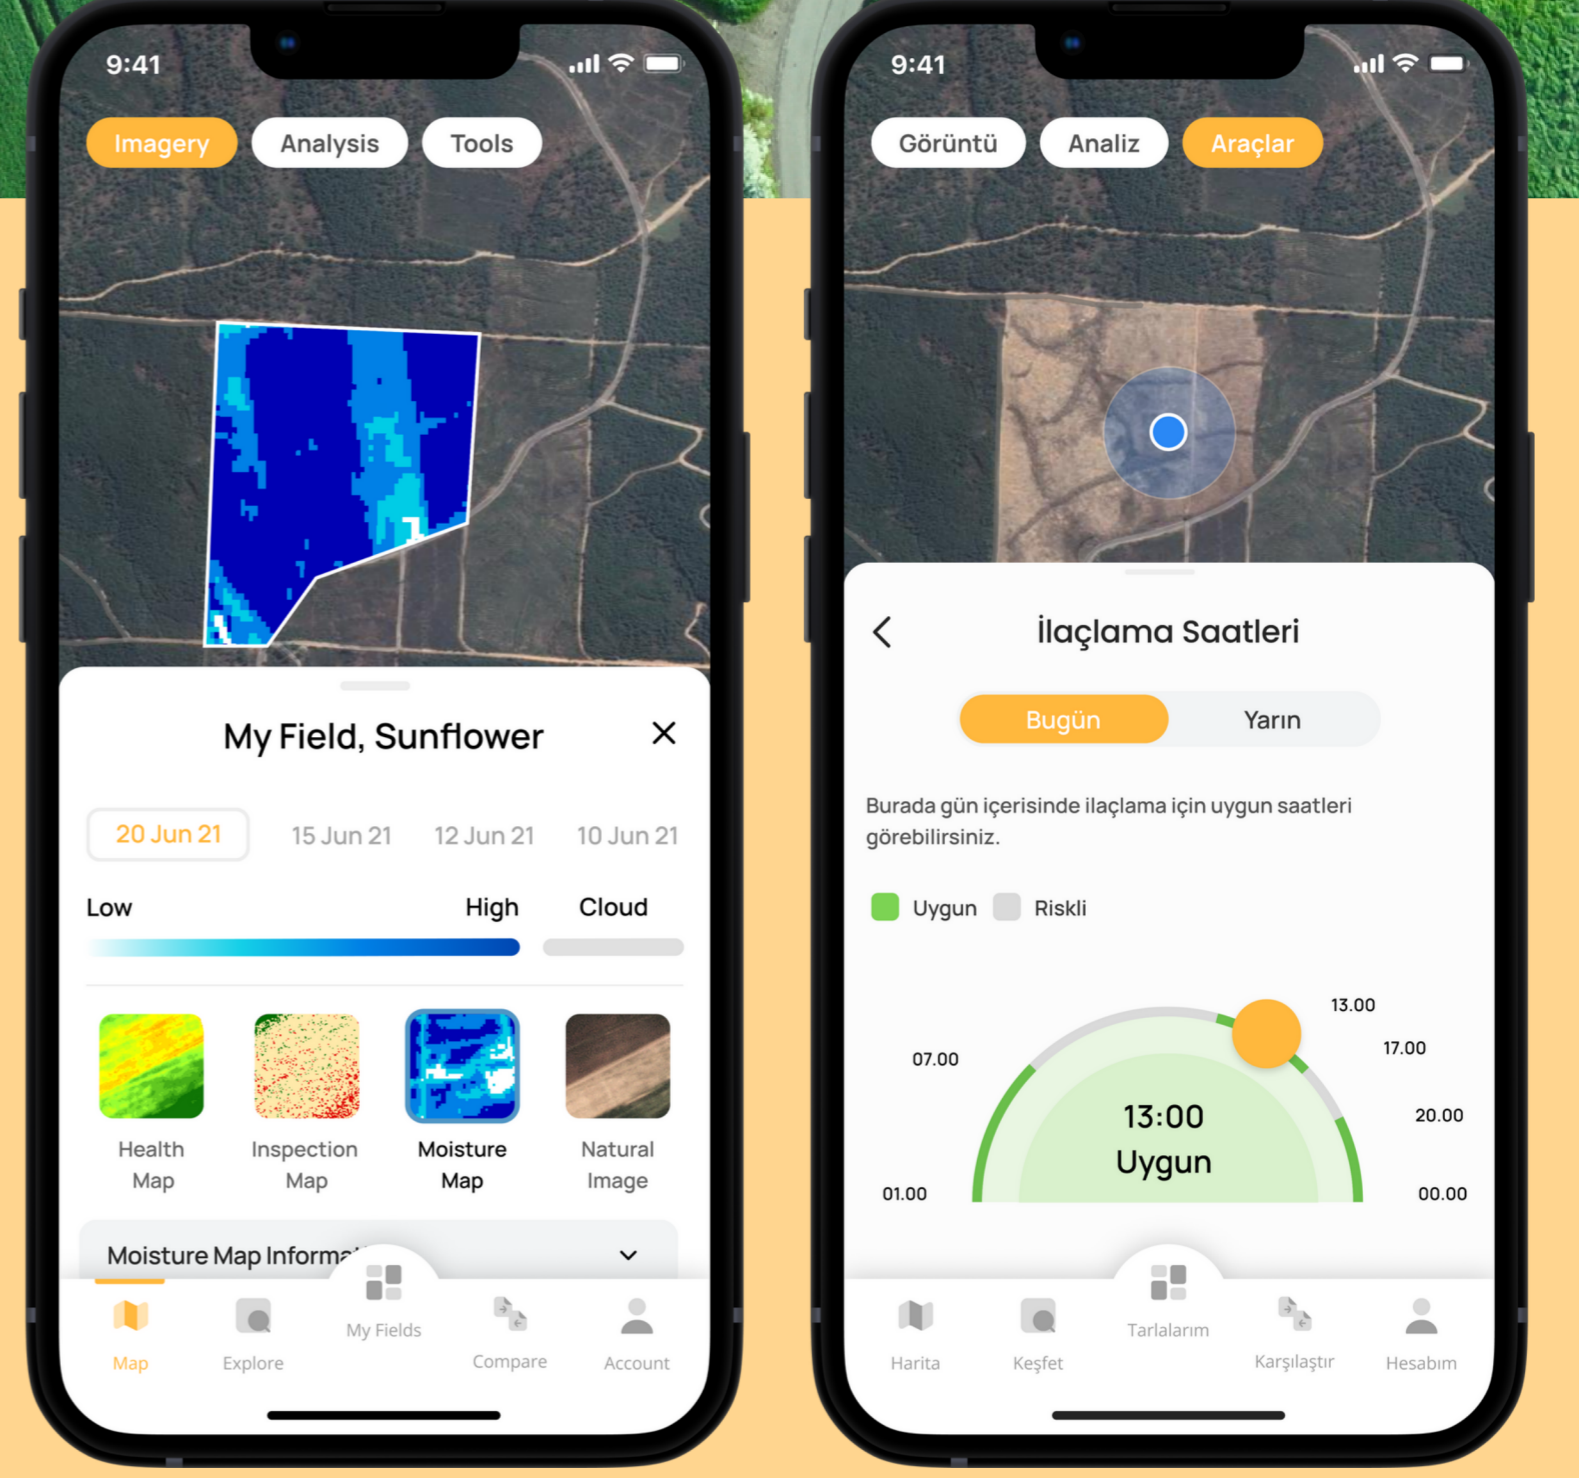

DİJİTAL TARLA TAKİBİ

ORBIT NEDİR?

Orbit, uydu görüntülerini uzaktan algılama ve yapay zeka teknolojileri ile işleyerek tarla sağlığını uzaktan takip etmeyi sağlayan bir mobil uygulamadır. Benzeri uygulamalara kıyasla **daha yüksek çözünürlüklü uydu görüntüleri** kullanarak **ayda 20+ görüntü** sağladığı için tarladaki problemlerin daha önce fark edilmesine yardımcı olur.

Tahmine değil veriye dayalı tarım uygulamalarıyla **su, ilaç ve yakıt tasarrufu** yapmanızı sağlar.

FAYDALARI

● TARLANIZ HEP YANINIZDA

Sağlık, Denetim ve Nem Haritaları ile ekinlerinizin sağlığını ve gelişimini uygulama üstünden takip edip, problemleri ve az gelişmiş bölgeleri zamanında fark edin.

● HAVA DURUMU TAKİBİ

Canlı yağış ve fırtına takibi özelliği ile hava durumunu saatlik olarak takip edin ve don riski ve mantari hastalık riski bildirimleriyle zamanında önlem alın.

● TARLA KARŞILAŞTIRMA

● TARLAYA ÖZEL SULAMA TAKVİMİ

Hava durumu tahminleri, ekinlerinizin fenolojik seviyeleri, su tüketim ve ihtiyacına göre oluşturulan sulama programıyla su tasarrufu yapın.

● 7/24 UZMAN DESTEĞİ

Orbit veya tarlanızla ilgili sorularınızı Doktor'ın ziraat mühendislerine danışarak destek alın, uygulamadan en iyi şekilde yararlanın.