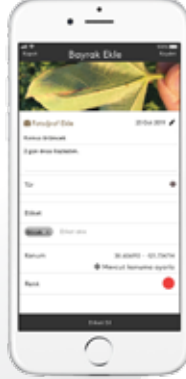

## Tarlaya Gitmeden Bitkilerinizin Gelişimini Uzaktan İzleyin

Uyduların her gün tarla üzerinden geçerken çektiği görüntüler; ekili ürüne, bitki fenolojik dönemine ve bölgesel iklim verilerine göre yorumlanarak tarlaya ait çeşitli gelişim haritaları hazırlanıyor ve Orbit mobil uygulamasından sunuluyor. Kullanıcılar bu haritaları birlikte inceleyerek ve farklı tarihlerdeki haritaları karşılaştırarak tarlalarının gelişimini düzenli olarak takip edebiliyor. Tarladayken konuma özel fotoğraf çekebiliyor, notlar alabiliyor, mühendislerinin ziyaret etmesini istediği konumları işaretleyebiliyor. Tüm bunların yanı sıra, uydu teknolojileri üzerinde çalışan Doktor ziraat mühendislerine de merak ettiklerini danışabiliyor.

### Denetim Haritası

Tarlanızın en iyi gelişim gösteren ve gelişme problemi gözlenen bölgelerini tek bakışta görebilirsiniz. Tarlaya gitmeden önce ziyaret önceliği vereceğiniz bölgeleri tek bir haritadan, kolayca görebilir ve işaretleyebilirsiniz.

### Dijital Bayrak

Tarla ziyaretlerinizde veya tarlanızı uzaktan izlerken gözlemediğiniz hızlı gelişen veya problemlili bölgelerin konumlarını işaretleyebilir, bu işaretlere notlar ve fotoğraflar ekleyebilirsiniz. Yetiştiricilik aktivitelerine yönelik notlar alabilir, bunlara özel etiketleme ve gruplamalar yapabilirsiniz.